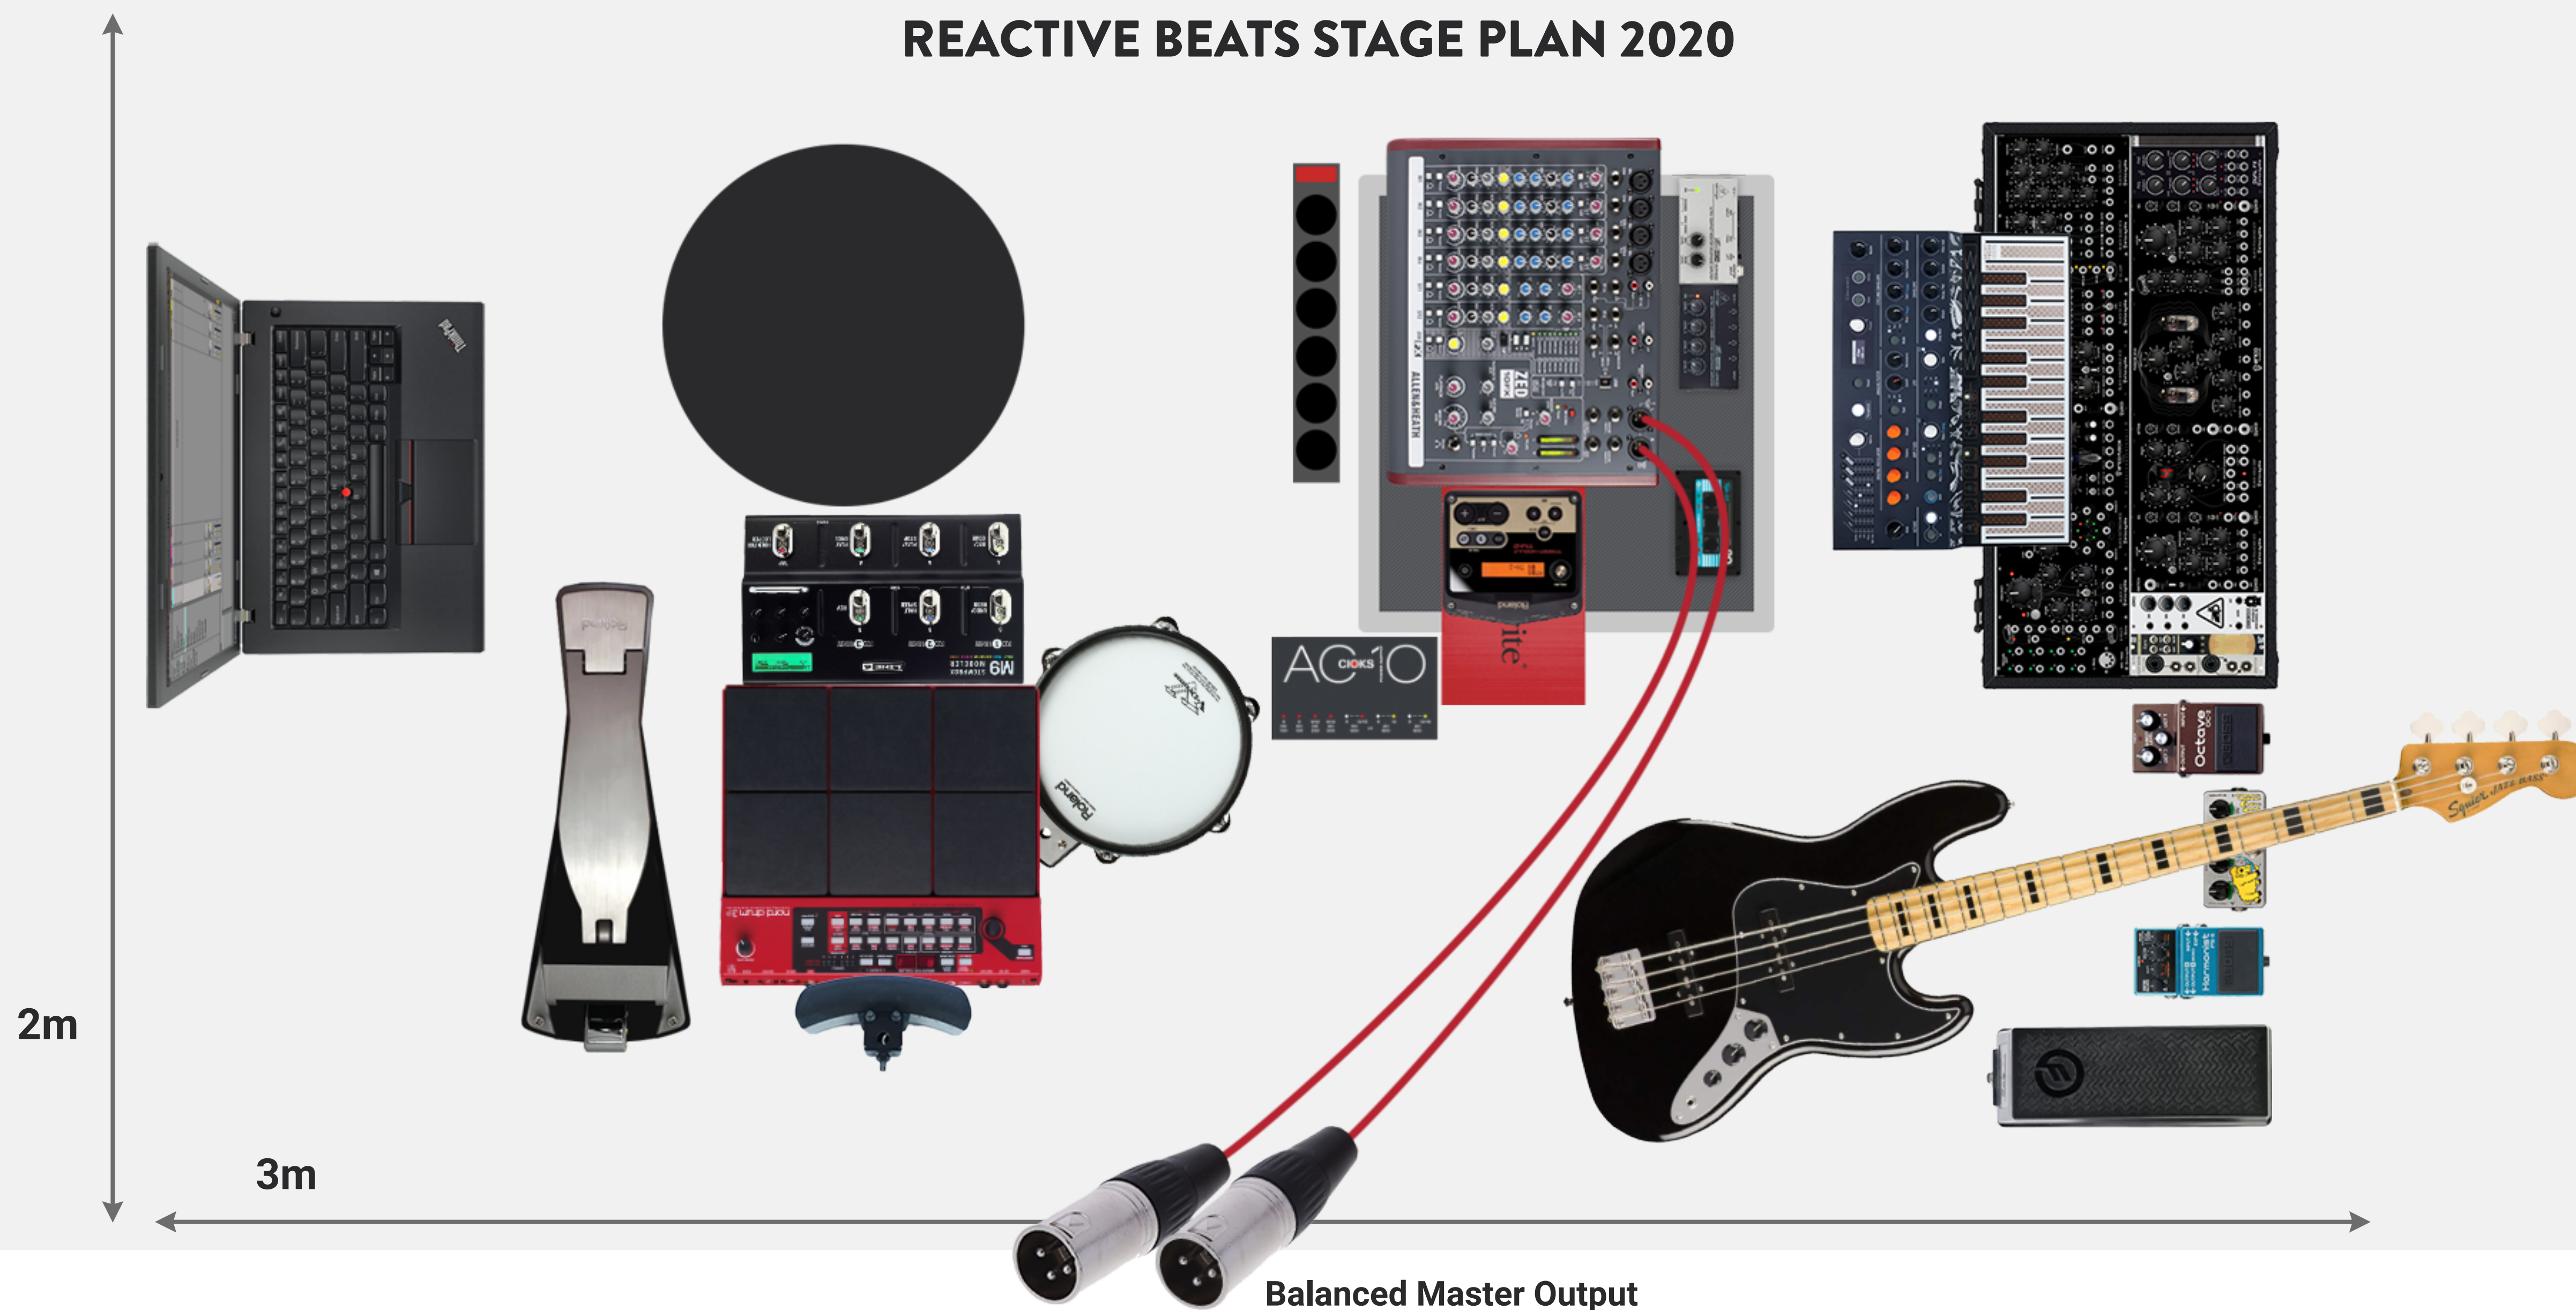

## REACTIVE BEATS STAGE PLAN 2020

**Reactive Beats paši sagādā visu nepieciešamo tehniku**, koncerta lokācijā jābūt tikai pastiprinātājam un tumbām.

Mums līdzī ir divi 6 metrus gari XLR vadi (L+R) master outputam, ko var pievienot jūsu mix pultij, vai slēgt pa tiešo pie pastiprinātāja.

**Ja attālums līdz jūsu pultij/pastiprinātājam ir lielāks par 6 metriem, lūdzu nodrošiniet savus XLR vadus!**